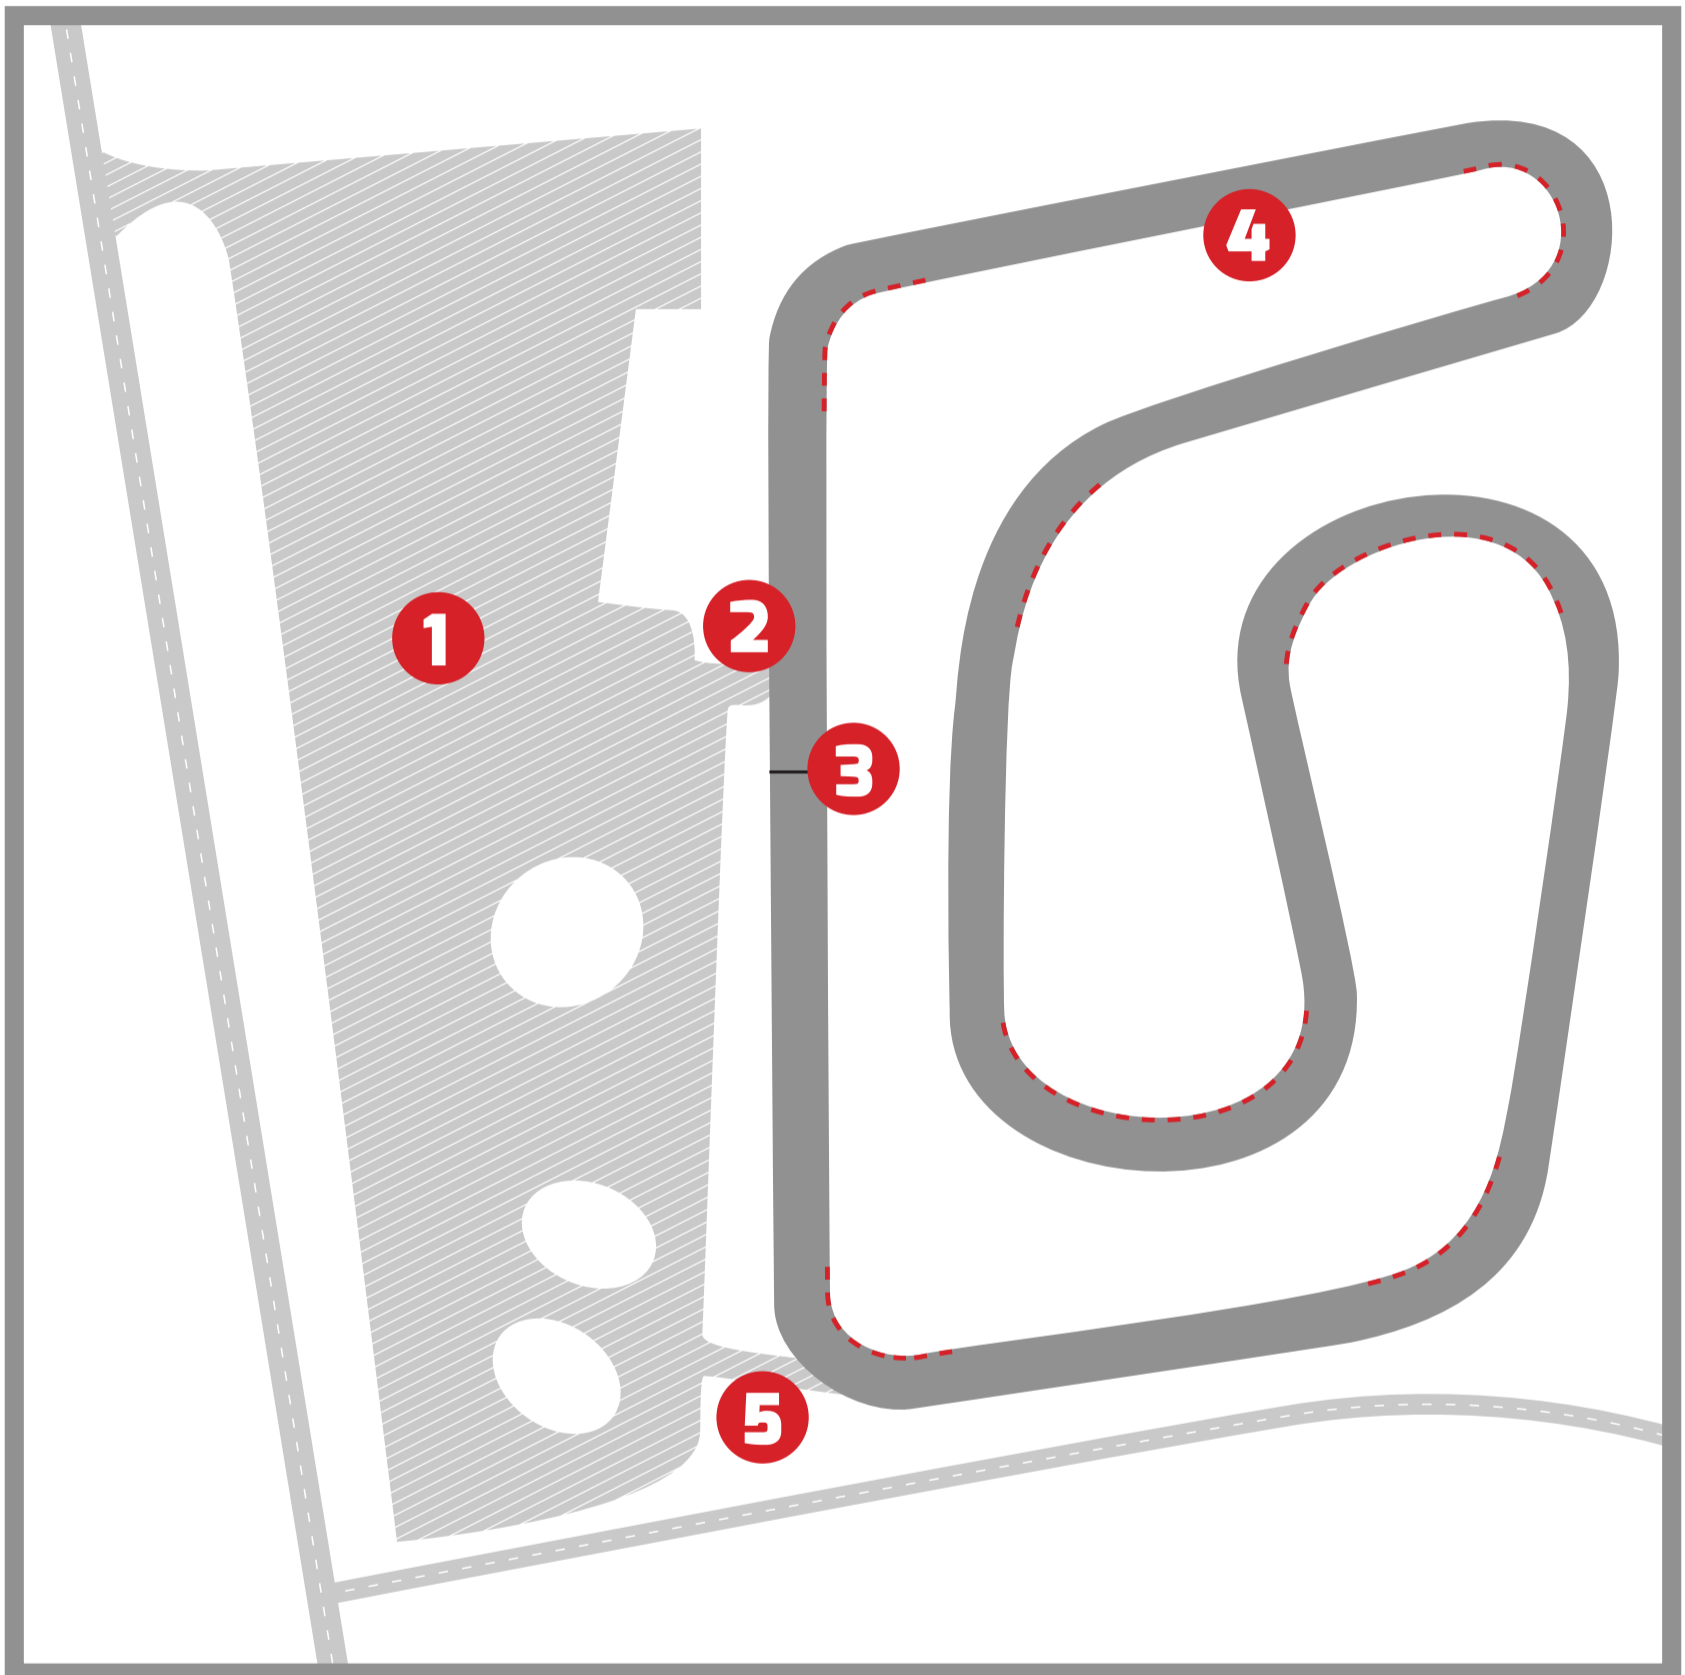

TABASALU KARDIRADA

Pikkus: 963m
Laius: 8-9m

- 1** Õppesõidu väljak/ Võistlusmasina tehnohoolde- ja remondiala
- 2** Pääs rajale
- 3** START
- 4** Õppesõidu- või võistlusala
- 5** Pääs boksi